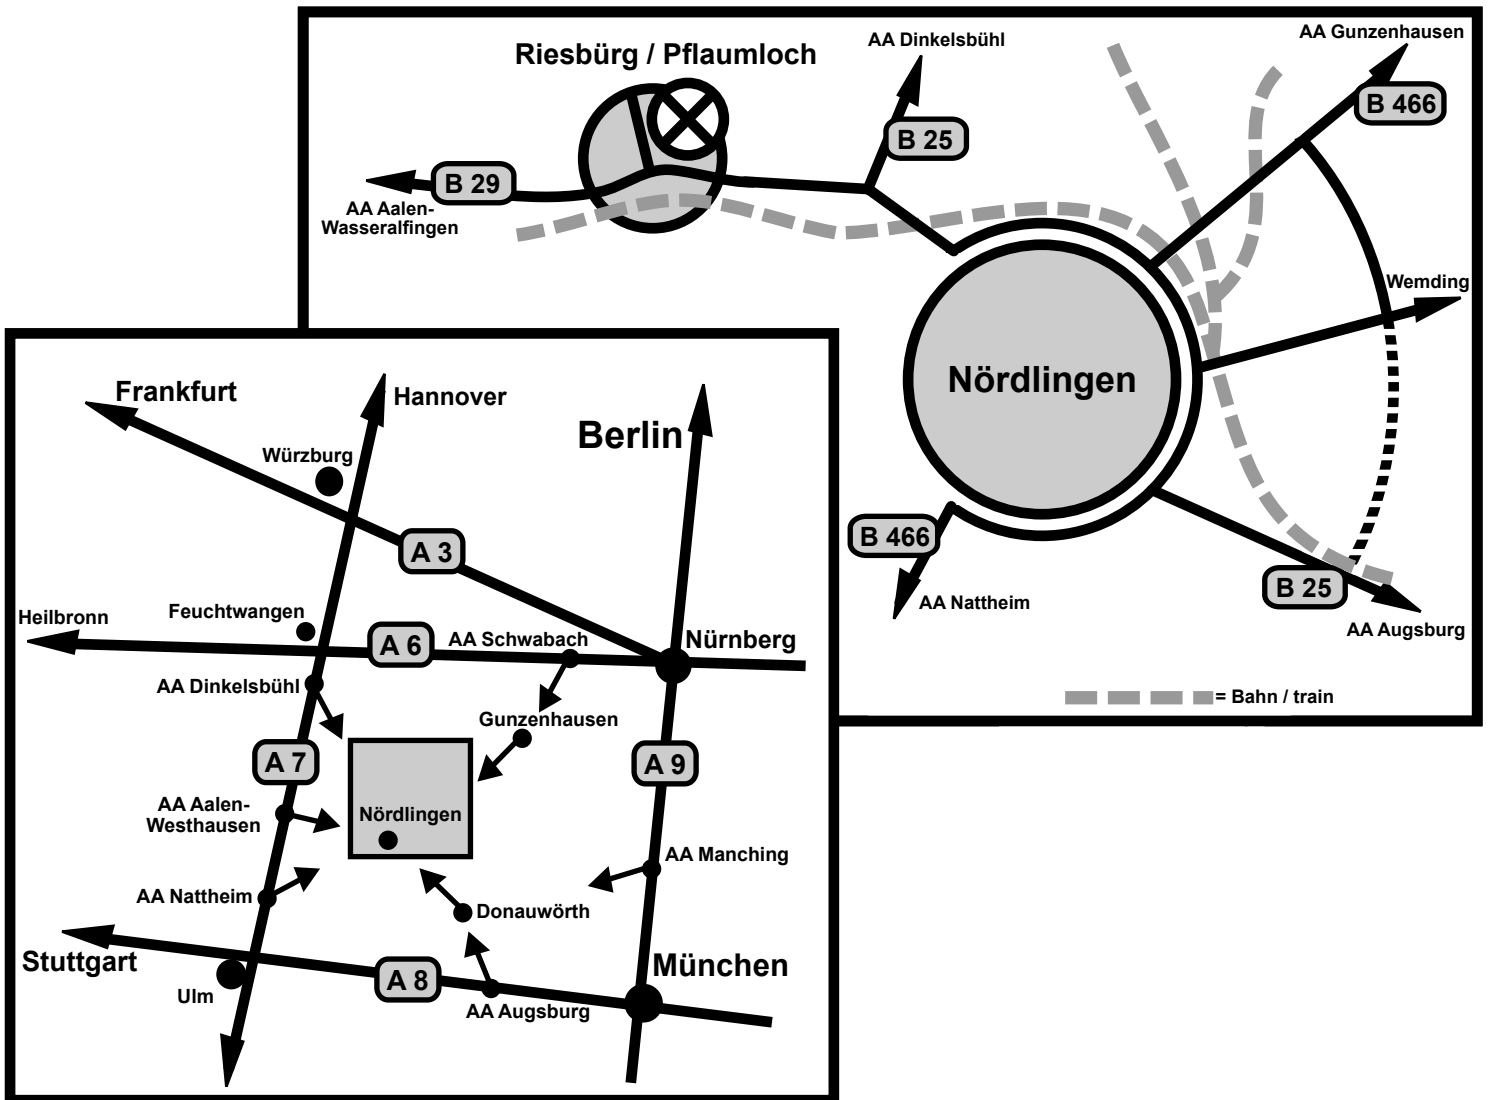

YOU`LL FIND US HERE

Hotels in Nördlingen:

Hotel am Ring
Bürgermeister-Reiger-Str. 14
86720 Nördlingen

Phone: +49 (0) 9081 / 290030
Fax: +49 (0) 9081 / 23170

Hotel Astron Klösterle
Am Klösterle 1
86720 Nördlingen

Phone: +49 (0) 9081 / 87080
Fax: +49 (0) 9081 / 22740

Hotel Kaiserhof-Sonne
Am Marktplatz 3
86720 Nördlingen

Phone: +49 (0) 9081 / 5067
Fax: +49 (0) 9081 / 23999

Gasthof Zur Goldenen Rose
Baldingerstr. 42
86720 Nördlingen

Phone: +49 (0) 9081 / 86019
Fax: +49 (0) 9081 / 24591

Phone: +49 (0) 9081 / 80 3-0
Fax: +49 (0) 9081 / 80 31 58

SÜDMO Components GmbH
SÜDMO Projects GmbH

Industriestrasse 7
D-73469 Riesbürg-Pflaumloch

Email: info@sudmo.de
Internet: www.sudmo.de